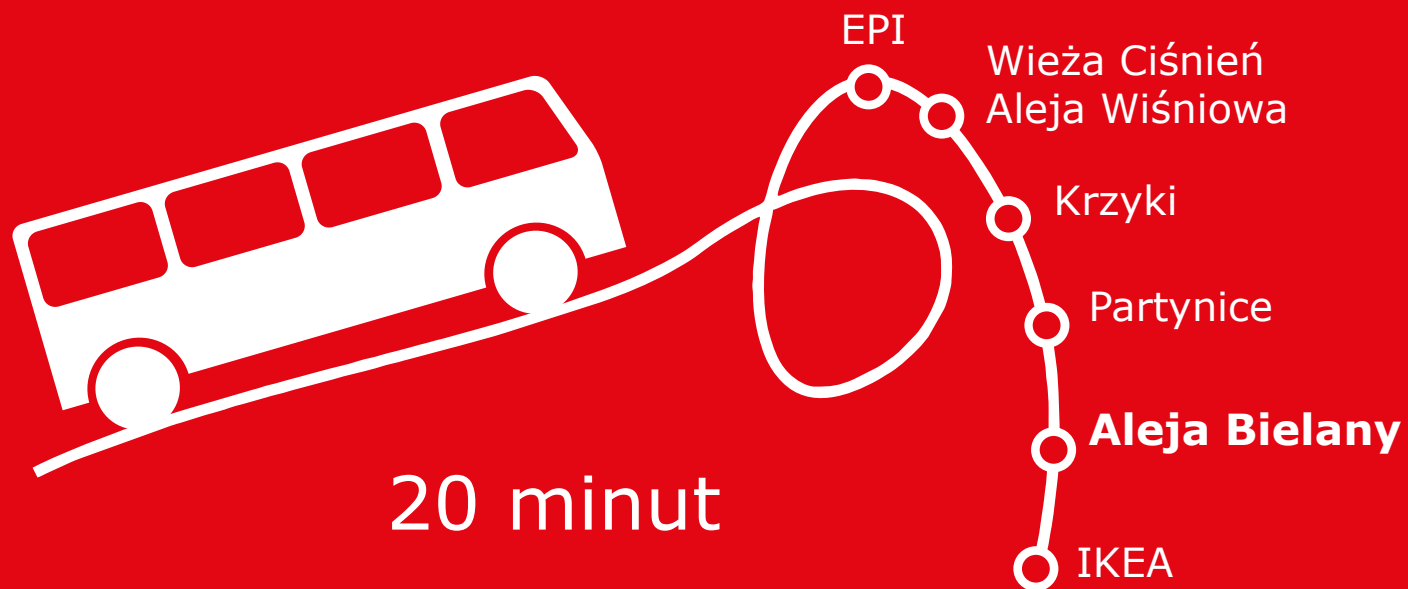

EPI → Aleja Bielany

Bus Marco Polo Wratislavia 1992 sp. z o.o. Wrocław

nazwa linii: ab Wrocław, EPI - Wrocław, Krzyki - Aleja Bielany - IKEA, (K) - z Wieży Ciśnień; (E)- z EPI

Wrocław - EPI	11322	05:20	06:20	07:20	08:20	9:10	10:20		11:30		12:30		13:30		14:30		15:30		16:30	17:30		18:30		19:30		20:50		21:50	22:50	23:40	
Wrocław - Wiśniowa	11362	05:25	06:25	07:25	08:25	09:15	10:25		11:35		12:35		13:35		14:35		15:35		16:35	17:35		18:35		19:35		20:55		21:55	22:55	23:45	
Wrocław - Wieża Ciśnień	11354	05:28	06:28	07:28	08:28	09:18	10:28	11:18	11:38	12:08	12:38	13:08	13:38	14:08	14:38	15:03	15:38		16:38	17:38	17:58	18:38	18:58	19:38		20:58		21:58	22:58	23:48	
Wrocław - Hallera	11309	05:30	06:30	07:30	08:30	09:20	10:30	11:20	11:40	12:10	12:40	13:10	13:40	14:10	14:40	15:05	15:40		16:40	17:40	18:00	18:40	19:00	19:40		21:00		22:00	23:00	23:50	
Wrocław - Orła	11305	05:32	06:32	07:32	08:32	09:22	10:32	11:22	11:42	12:12	12:42	13:12	13:42	14:12	14:42	15:07	15:42		16:42	17:42	18:02	18:42	19:02	19:42		21:02		22:02	23:02	23:52	
Wrocław - Krzyki	11313	05:34	06:34	07:34	08:34	09:24	10:34	11:24	11:44	12:14	12:44	13:14	13:44	14:14	14:44	15:09	15:44		16:44	17:44	18:04	18:44	19:04	19:44		21:04		22:04	23:04	23:54	
Wrocław - Przyjaźni	16511	05:36	06:36	07:36	08:36	09:26	10:36	11:26	11:46	12:16	12:46	13:16	13:46	14:16	14:46	15:11	15:46		16:46	17:46	18:06	18:46	19:06	19:46		21:06		22:06	23:06	23:56	
Wrocław - Partynice	16509	05:37	06:37	07:37	08:37	09:27	10:37	11:27	11:47	12:17	12:47	13:17	13:47	14:17	14:47	15:12	15:47		16:47	17:47	18:07	18:47	19:07	19:47		21:07		22:07	23:07	23:57	
Bielany Wr. - Centrum Handlowe d.k. 35	11	05:41	06:41	07:41	08:41	09:31	10:41	11:31	11:51	12:21	12:51	13:21	13:51	14:21	14:51	15:16	15:51		16:51	17:51	18:11	18:51	19:11	19:51		21:11		22:11	23:11	00:01	
Aleja Bielany p.		05:44	06:44	07:44	08:44	09:34	10:44	11:34	11:54	12:24	12:54	13:24	13:54	14:24	14:54	15:19	15:54		16:54	17:54	18:14	18:54	19:14	19:54		21:14		22:14	23:14	00:04	
Aleja Bielany o.		05:45	06:45	07:45	08:45	09:35	10:45	11:35	11:55	12:30	12:55	13:30	13:55	14:25	14:55	15:20	15:55	15:50	16:50	17:20	17:55	18:20	18:55	19:20	19:55	20:15	21:15	21:15	22:15	23:15	00:30
Aleja Bielany IKEA p.		05:47	06:47	07:47	08:47	09:37	10:47	11:37	11:57	12:32	12:57	13:32	13:57	14:27	14:57	15:22	15:57	15:52	16:52	17:22	17:57	18:22	18:57	19:22	19:57	20:17	21:17	21:17	22:17		